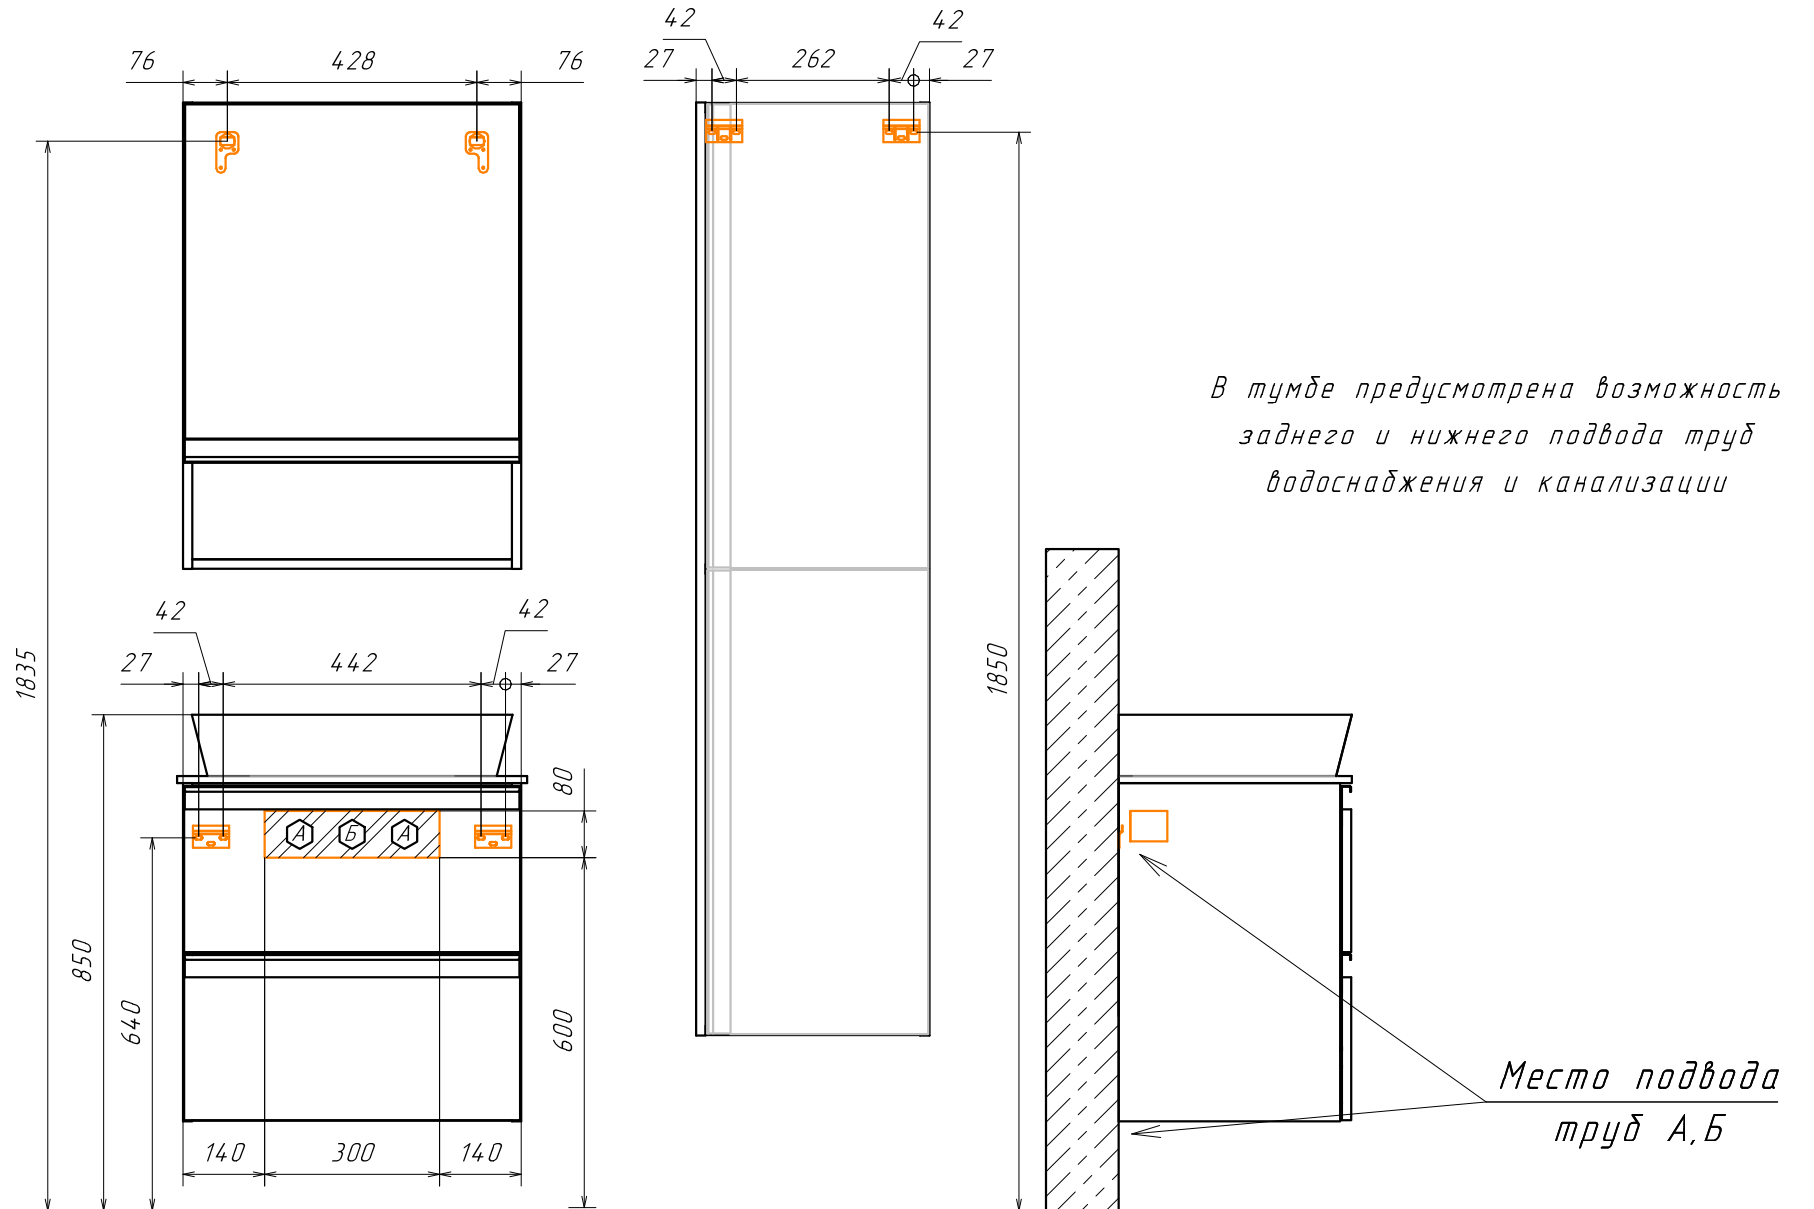

Информация для монтажа комплекта
ЭДИНБУРГ 60-2 (рак. 9055РА-50)

⬡ - место подвода труб водоснабжения
 ⬡ - место подвода труб канализации

▨ ▨ - диапазоны допустимого подвода